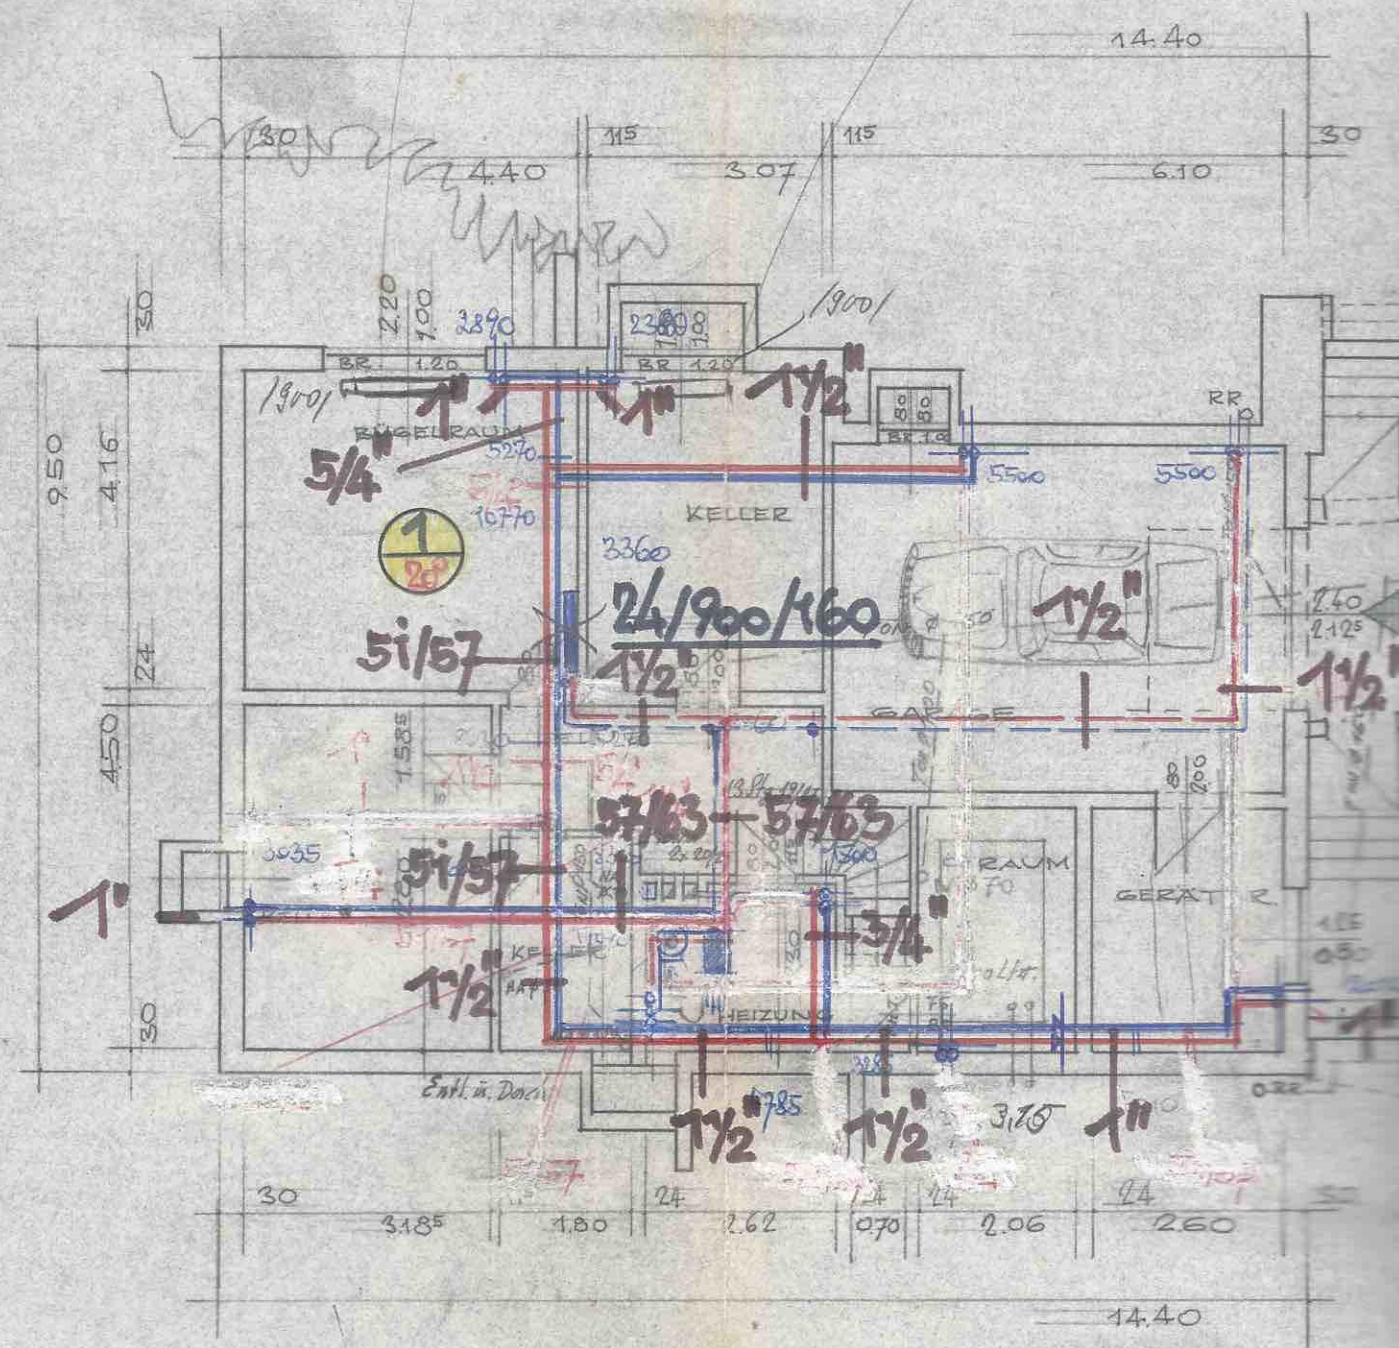

50/350/220

00/220

30/200/

20/500/220

16/500/160

15/500/160

ERDGESCHOSS

Drahtzaun
21900/220

P1 1000/300

Grenze

51/900/75

PL 1000/2000

42/900/75

PL 1000/1750

KELLERGESCHOSS

9000 Lit.