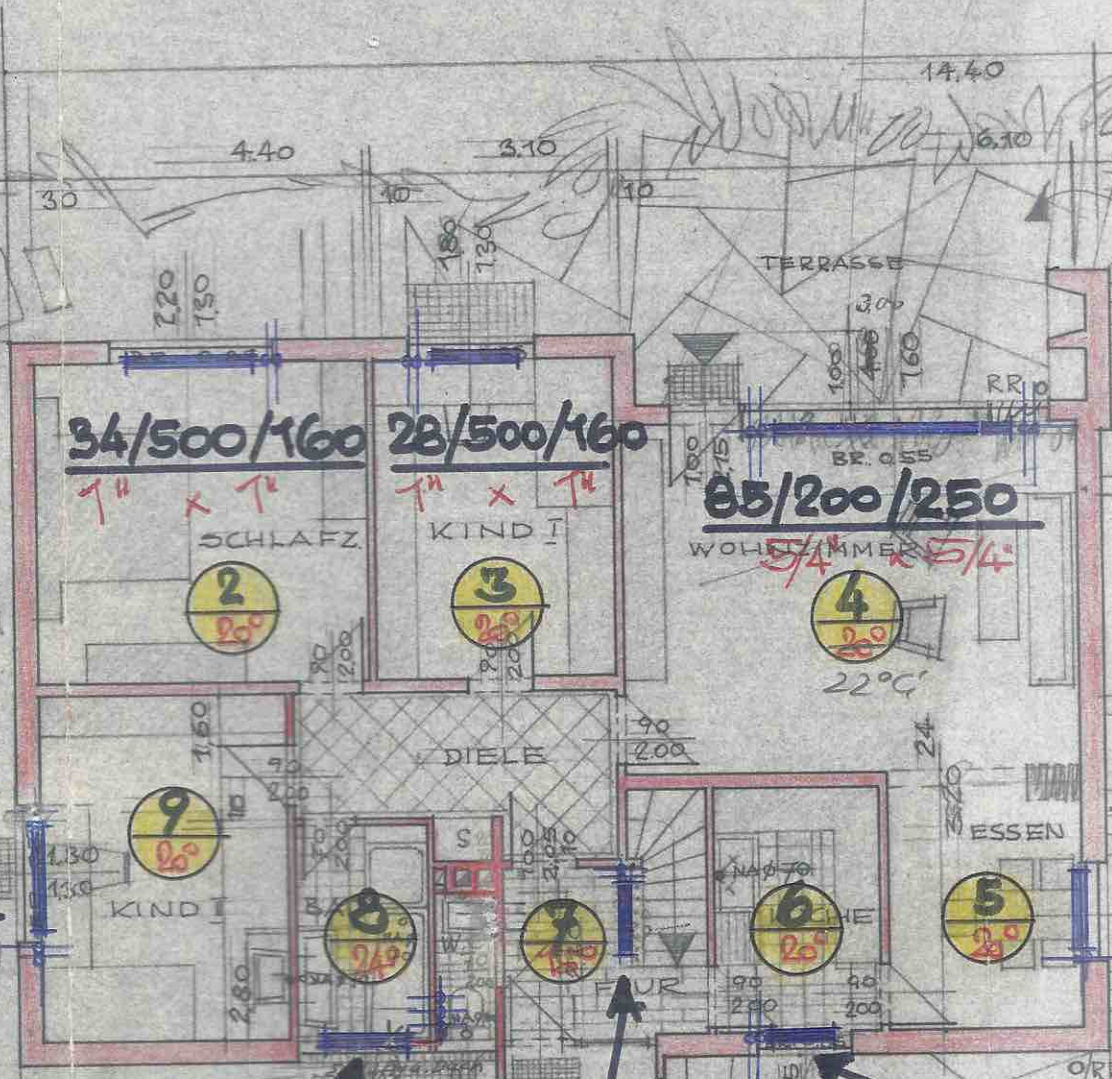

50/350/220

00/220

30/200/

20/500/220

16/500/160

15/500/160

ERDGESCHOSS

Drahtzaun
21900/220

P1 1000/300

Grenze

51/900/75

PL 1000/2000

42/900/75

PL 1000/1750

KELLERGESCHOSS

9000 Lit.